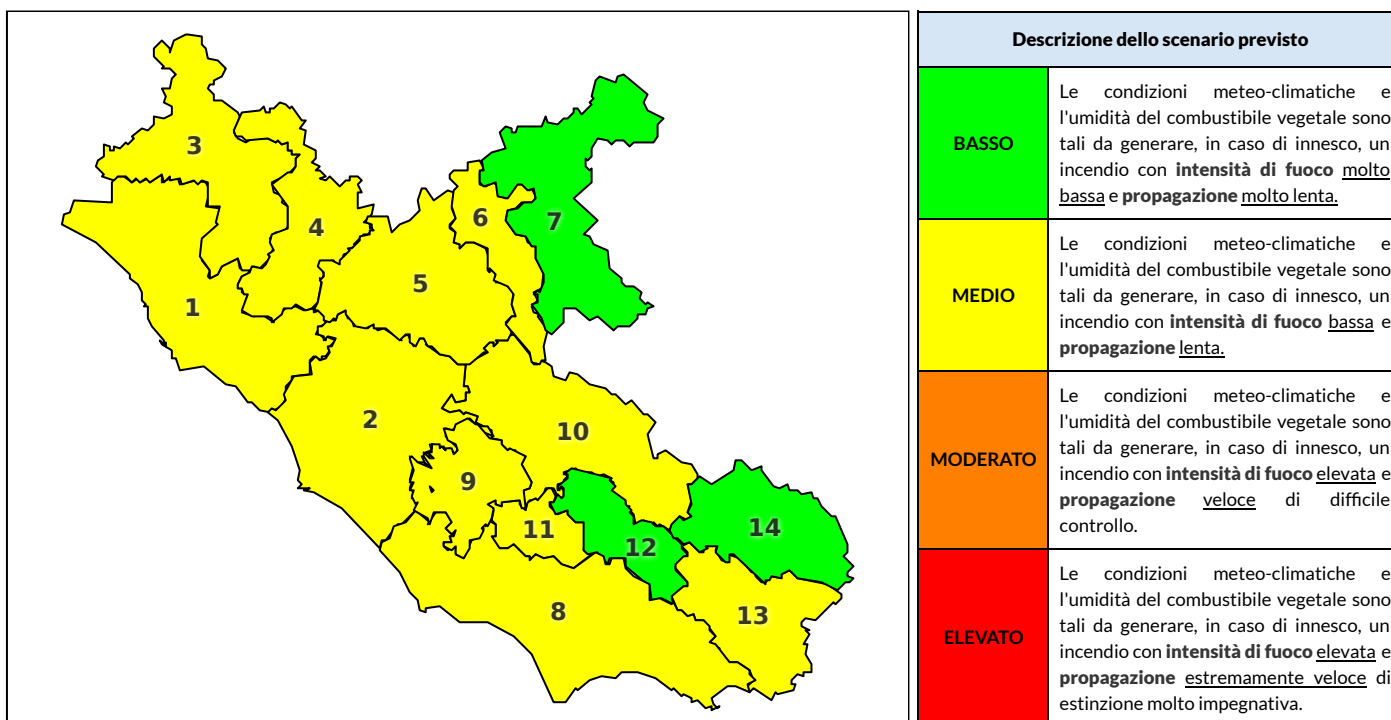

Zona AIB	1	2	3	4	5	6	7	8	9	10	11	12	13	14
Livello Pericolosità	MEDIO	MEDIO	MEDIO	MEDIO	MEDIO	BASSO	BASSO	MEDIO	MEDIO	BASSO	BASSO	BASSO	BASSO	BASSO

NOTE

REGIONE LAZIO - AGENZIA REGIONALE DI PROTEZIONE CIVILE

CENTRO FUNZIONALE REGIONALE

N.verde 800.276570 | centrofunzionale@regione.lazio.it

SALA OPERATIVA REGIONALE

N.verde 803.555 | sor@regione.lazio.it

BOLLETTINO DI PERICOLOSITA' DA INCENDI BOSCHIVI

Previsioni per domani 18-7-2020

Livello di pericolosità da incendio boschivo per Zona di Allerta AIB

Bollettino emesso nel periodo della campagna AIB Lazio sulla base del modello previsionale RISICOLazio, sviluppato in collaborazione con Fondazione CIMA, che fornisce un supporto per la valutazione della Pericolosità da incendio boschivo aggregata sulle Zone di Allerta AIB, approvate come parte integrante del Piano AIB Lazio 2020-2022 con DGR n° 270 del 15/05/2020. Il dettaglio della distribuzione dei Comuni nelle Zone AIB è consultabile al link <https://tinyurl.com/ZoneAIB>. Le Norme Comportamentali per la popolazione sono consultabili al link <https://tinyurl.com/NormeComportamentali>.

Zona AIB	1	2	3	4	5	6	7	8	9	10	11	12	13	14
Livello Pericolosità	MEDIO	MEDIO	MEDIO	MEDIO	MEDIO	MEDIO	BASSO	MEDIO	MEDIO	MEDIO	MEDIO	BASSO	MEDIO	BASSO

REGIONE LAZIO - AGENZIA REGIONALE DI PROTEZIONE CIVILE