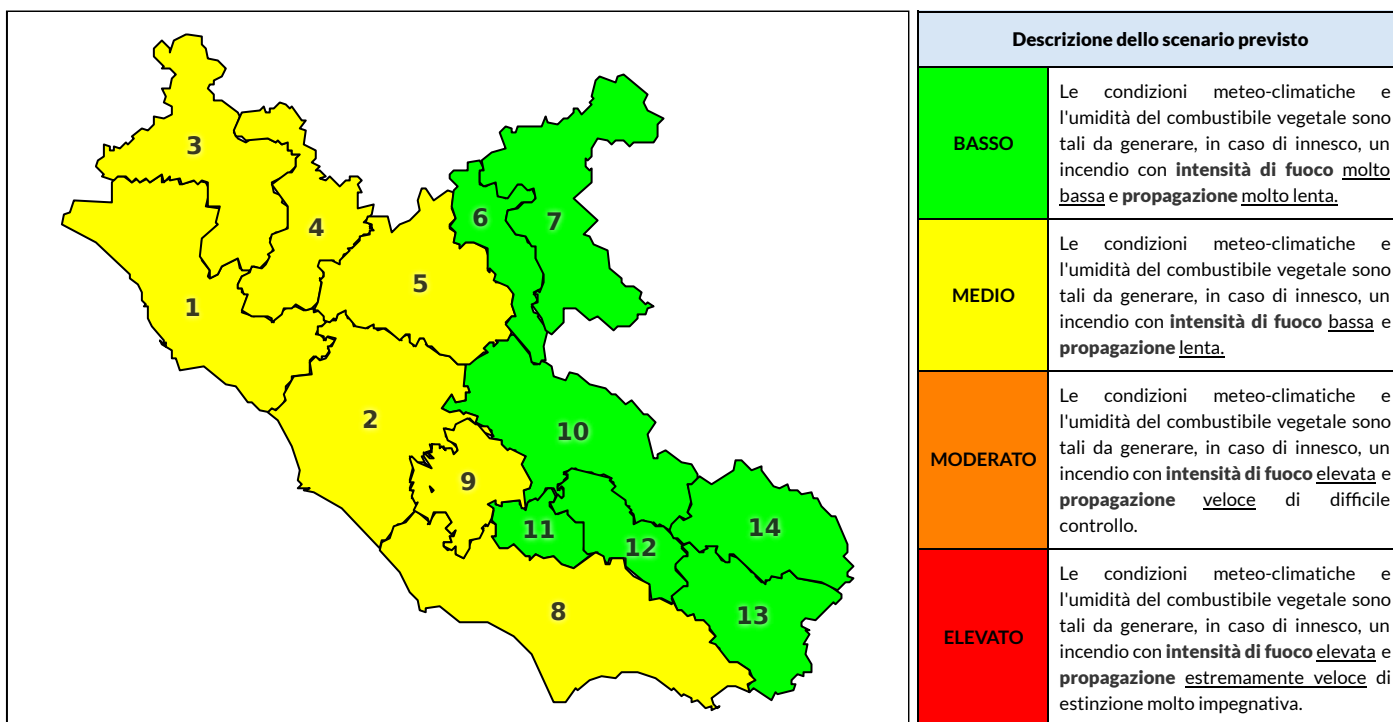

REGIONE LAZIO - AGENZIA REGIONALE DI PROTEZIONE CIVILE

CENTRO FUNZIONALE REGIONALE

SALA OPERATIVA REGIONALE

N.verde 800.276570 | centrofunzionale@regione.lazio.it

N.verde 803.555 | sor@regione.lazio.it

BOLLETTINO DI PERICOLOSITA' DA INCENDI BOSCHIVI

Previsioni per oggi 17-7-2020

Livello di pericolosità da incendio boschivo per Zona di Allerta AIB

Bollettino emesso nel periodo della campagna AIB Lazio sulla base del modello previsionale RISICOLazio, sviluppato in collaborazione con Fondazione CIMA, che fornisce un supporto per la valutazione della Pericolosità da incendio boschivo aggregata sulle Zone di Allerta AIB, approvate come parte integrante del Piano AIB Lazio 2020-2022 con DGR n° 270 del 15/05/2020. Il dettaglio della distribuzione dei Comuni nelle Zone AIB è consultabile al link <https://tinyurl.com/ZoneAIB>. Le Norme Comportamentali per la popolazione sono consultabili al link <https://tinyurl.com/NormeComportamentali>.

Zona AIB	1	2	3	4	5	6	7	8	9	10	11	12	13	14
Livello Pericolosità	MEDIO	MEDIO	MEDIO	MEDIO	MEDIO	BASSO	BASSO	MEDIO	MEDIO	BASSO	BASSO	BASSO	BASSO	BASSO

NOTE

REGIONE LAZIO - AGENZIA REGIONALE DI PROTEZIONE CIVILE